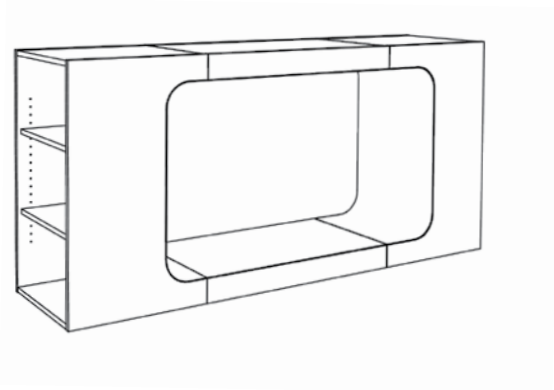

COCOON

HORIZONTALER COCOON

Nutzen Sie den horizontalen Cocoon um Ihre neuesten Bücher /CD's/DVD's zu präsentieren und gestalten Sie gleichzeitig einen versteckten Aufenthaltsort für Ihre jüngeren Nutzer. Platzieren Sie zwei Module nebeneinander um eine größere Fläche zu schaffen.

Horizontaler Cocoon

Beide Enden haben 2 Regalböden (Tiefe 250 mm auf einer und Tiefe 300 mm auf der anderen Seite) für Präsentation oder als Bücherregal.

Maße mm
H x B x T

970 x 2050 x 540
970 x 2250 x 540

Bestell-Nr.

B40610556
B40610566

Horizontaler Cocoon - CD

Ideal um Ihre CD's und DVD's zu präsentieren. Beide Enden haben 2 Regalböden (Tiefe 250 mm auf einer und Tiefe 300 mm auf der anderen Seite) für Präsentation oder als Bücherregal.