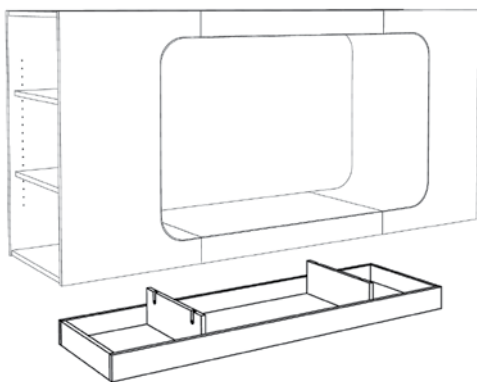

Horizontaler Cocoon

Beide Enden haben 2 Regalböden (Tiefe 250 mm auf einer und Tiefe 300 mm auf der anderen Seite) für Präsentation oder als Bücherregal.

Maße mm
H x B x T

970 x 2050 x 540
970 x 2250 x 540

Bestell-Nr.

B40610556
B40610566

Horizontaler Cocoon - CD

Ideal um Ihre CD's und DVD's zu präsentieren. Beide Enden haben 2 Regalböden (Tiefe 250 mm auf einer und Tiefe 300 mm auf der anderen Seite) für Präsentation oder als Bücherregal.

Maße mm
H x B x T

970 x 2050 x 540
970 x 2250 x 540

Kapazität

200 CD's
240 CD's

Bestell-Nr.

B40611056
B40611066

Podest für horizontalen Cocoon

19 mm Spanplatte im Aluminiumlook mit 6 Möbelgleitern.

Maße mm
H x B x T

100 x 1645 x 502
100 x 1845 x 502

Bestell-Nr.

B40614056ZZZZD50
B40614066ZZZZD50

Sitzkissen für horizontalen Cocoon

H50 x B710 x T540 mm. Das Kissen ist gepolstert mit Wollfilz. Schaumdichte 55, Druckstärke 65, B1 Feuerbeständig, mit 20mm dickem Polster und 3 mm Filz.